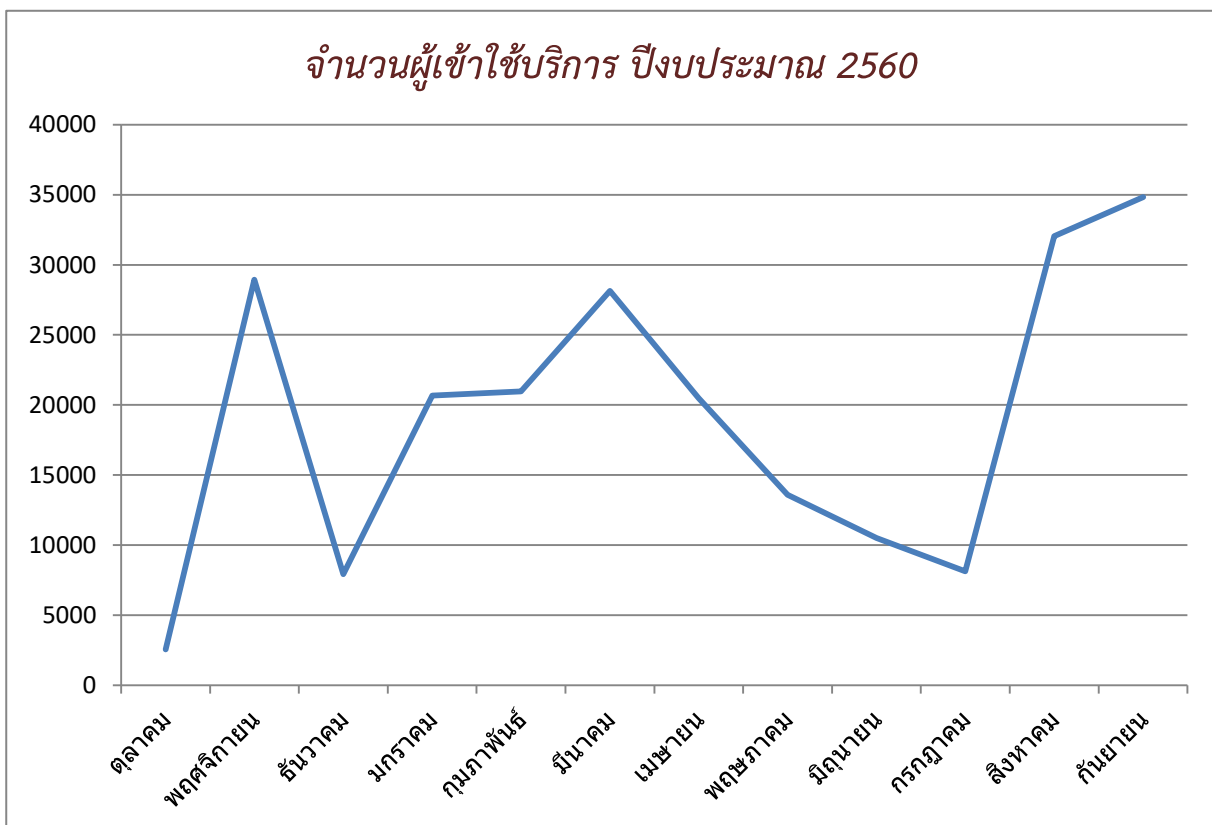

จำนวนผู้เข้าใช้บริการศูนย์วิทยบริการ ประจำปีงบประมาณ 2560  
สำนักวิทยบริการและเทคโนโลยีสารสนเทศ

ที่	เดือน	พ.ศ.	จำนวน	หมายเหตุ
1	ตุลาคม	2559	3,268	
2	พฤศจิกายน	2559	28,942	
3	ธันวาคม	2559	7,922	
4	มกราคม	2560	20,668	
5	กุมภาพันธ์	2560	20,973	
6	มีนาคม	2560	28,149	
7	เมษายน	2560	20,490	
8	พฤษภาคม	2560	13,581	
9	มิถุนายน	2560	10,494	
10	กรกฎาคม	2560	8,123	
11	สิงหาคม	2560	32,044	
12	กันยายน	2560	34,832	
รวมสุทธิ			229,486	

จำนวนผู้เข้าใช้บริการศูนย์วิทยบริการประจำเดือน  
สำนักวิทยบริการและเทคโนโลยีสารสนเทศ

วันที่	เดือน	พ.ศ.	จำนวน	หมายเหตุ
1	ตุลาคม	2559	723	
2	ตุลาคม	2559	759	
3	ตุลาคม	2559	1,293	
4	ตุลาคม	2559	1,391	
5	ตุลาคม	2559	1,381	
6	ตุลาคม	2559	1,270	
7	ตุลาคม	2559	1,029	
8	ตุลาคม	2559	914	
9	ตุลาคม	2559	752	
10	ตุลาคม	2559	1,420	
11	ตุลาคม	2559	1,568	
12	ตุลาคม	2559	1,703	
13	ตุลาคม	2559	1,359	
14	ตุลาคม	2559	858	
15	ตุลาคม	2559	454	
16	ตุลาคม	2559	612	
17	ตุลาคม	2559	136	
18	ตุลาคม	2559	1,507	
19	ตุลาคม	2559	1,901	
20	ตุลาคม	2559	1,554	
21	ตุลาคม	2559	1,248	
22	ตุลาคม	2559	801	
23	ตุลาคม	2559	363	
24	ตุลาคม	2559	-	วันหยุด
25	ตุลาคม	2559	1,304	
26	ตุลาคม	2559	1,454	
27	ตุลาคม	2559	1,211	
28	ตุลาคม	2559	1,178	
29	ตุลาคม	2559	357	
30	ตุลาคม	2559	780	
31	ตุลาคม	2559	1,401	
	<b>รวมสุทธิ</b>		<b>32,681</b>	