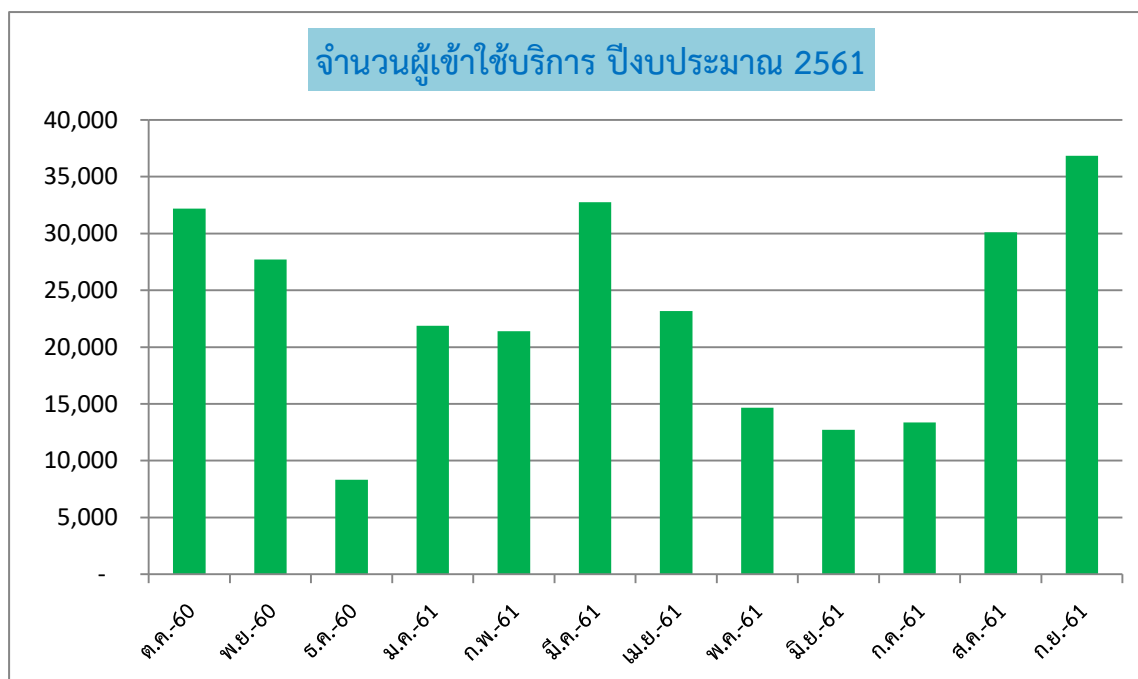

จำนวนผู้เข้าใช้บริการศูนย์วิทยบริการ ประจำปีงบประมาณ 2561
สำนักวิทยบริการและเทคโนโลยีสารสนเทศ

ที่	เดือน	พ.ศ.	จำนวน	หมายเหตุ
1	ตุลาคม	2560	32,185	
2	พฤศจิกายน	2560	27,705	
3	ธันวาคม	2560	8,314	
4	มกราคม	2561	21,862	
5	กุมภาพันธ์	2561	21,409	
6	มีนาคม	2561	32,758	
7	เมษายน	2561	23,171	
8	พฤษภาคม	2561	14,655	
9	มิถุนายน	2561	12,724	
10	กรกฎาคม	2561	13,372	
11	สิงหาคม	2561	30,115	
12	กันยายน	2561	36,848	
รวมสุทธิ			275,118	

จำนวนผู้เข้าใช้บริการศูนย์วิทยบริการประจำเดือน
สำนักวิทยบริการและเทคโนโลยีสารสนเทศ

วันที่	เดือน	พ.ศ.	จำนวน	หมายเหตุ
1	ตุลาคม	2560	668	
2	ตุลาคม	2560	1,420	
3	ตุลาคม	2560	465	
4	ตุลาคม	2560	1,218	
5	ตุลาคม	2560	1,455	
6	ตุลาคม	2560	1,110	
7	ตุลาคม	2560	725	
8	ตุลาคม	2560	788	
9	ตุลาคม	2560	1,809	
10	ตุลาคม	2560	1,623	
11	ตุลาคม	2560	1,680	
12	ตุลาคม	2560	1,441	
13	ตุลาคม	2560	-	วันหยุด
14	ตุลาคม	2560	811	
15	ตุลาคม	2560	640	
16	ตุลาคม	2560	1,945	
17	ตุลาคม	2560	1,721	
18	ตุลาคม	2560	1,538	
19	ตุลาคม	2560	1,711	
20	ตุลาคม	2560	1,219	
21	ตุลาคม	2560	610	
22	ตุลาคม	2560	607	
23	ตุลาคม	2560	-	วันหยุด
24	ตุลาคม	2560	1,260	
25	ตุลาคม	2560	1,156	
26	ตุลาคม	2560	-	วันหยุด
27	ตุลาคม	2560	1,000	
28	ตุลาคม	2560	741	
29	ตุลาคม	2560	7	
30	ตุลาคม	2560	1,530	
31	ตุลาคม	2560	1,287	
	รวมสุทธิ		32,185	