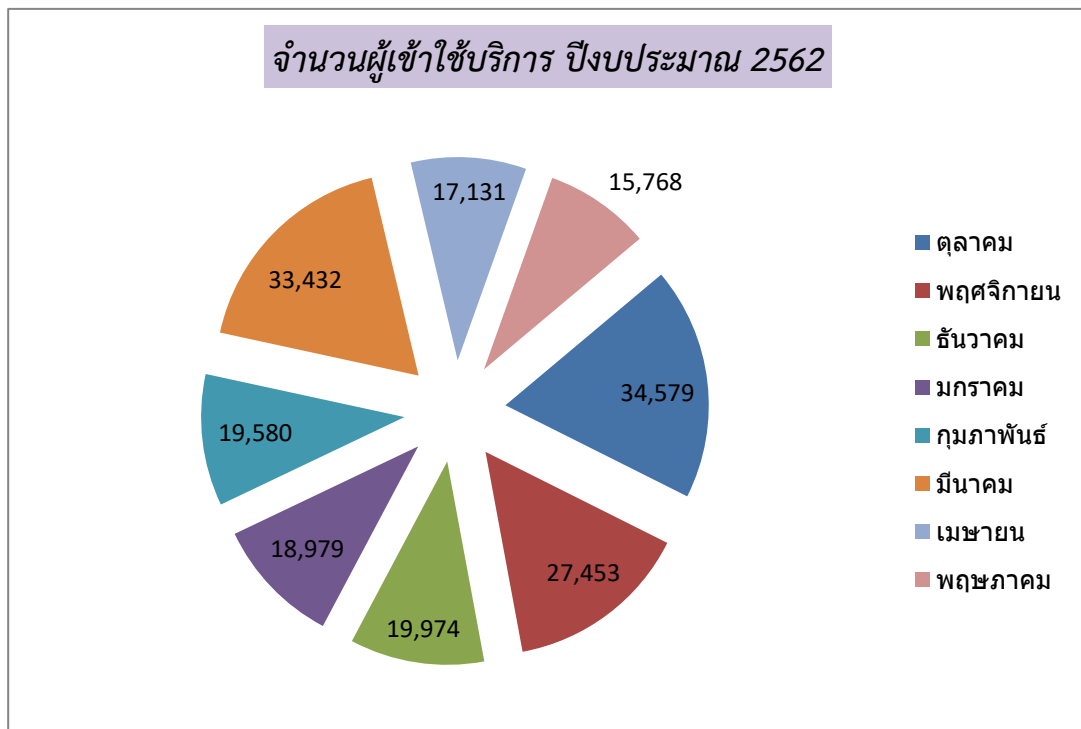

จำนวนผู้เข้าใช้บริการศูนย์วิทยบริการ ประจำปีงบประมาณ 2562
สำนักวิทยบริการและเทคโนโลยีสารสนเทศ

ที่	เดือน	พ.ศ.	จำนวน	หมายเหตุ
1	ตุลาคม	2561	34,579	
2	พฤศจิกายน	2561	27,453	
3	ธันวาคม	2561	19,974	
4	มกราคม	2562	18,979	
5	กุมภาพันธ์	2562	19,580	
6	มีนาคม	2562	33,432	
7	เมษายน	2562	17,131	
8	พฤษภาคม	2562	15,768	
9	มิถุนายน	2562		
10	กรกฎาคม	2562		
11	สิงหาคม	2562		
12	กันยายน	2562		
รวมสุทธิ			186,896	

จำนวนผู้เข้าใช้บริการศูนย์วิทยบริการประจำเดือน
สำนักวิทยบริการและเทคโนโลยีสารสนเทศ

วันที่	เดือน	พ.ศ.	จำนวน	หมายเหตุ
1	ตุลาคม	2561	1,590	
2	ตุลาคม	2561	1,556	
3	ตุลาคม	2561	2,029	
4	ตุลาคม	2561	1,115	
5	ตุลาคม	2561	1,544	
6	ตุลาคม	2561	891	
7	ตุลาคม	2561	801	
8	ตุลาคม	2561	1,551	
9	ตุลาคม	2561	1,581	
10	ตุลาคม	2561	1,553	
11	ตุลาคม	2561	1,507	
12	ตุลาคม	2561	1,019	
13	ตุลาคม	2561	258	
14	ตุลาคม	2561	382	
15	ตุลาคม	2561	-	วันหยุด
16	ตุลาคม	2561	1,646	
17	ตุลาคม	2561	1,646	
18	ตุลาคม	2561	1,563	
19	ตุลาคม	2561	1,221	
20	ตุลาคม	2561	696	
21	ตุลาคม	2561	709	
22	ตุลาคม	2561	886	
23	ตุลาคม	2561	-	วันหยุด
24	ตุลาคม	2561	975	
25	ตุลาคม	2561	1,265	
26	ตุลาคม	2561	1,221	
27	ตุลาคม	2561	792	
28	ตุลาคม	2561	711	
29	ตุลาคม	2561	537	
30	ตุลาคม	2561	2,190	
31	ตุลาคม	2561	1,144	
	รวมสุทธิ		34,579	