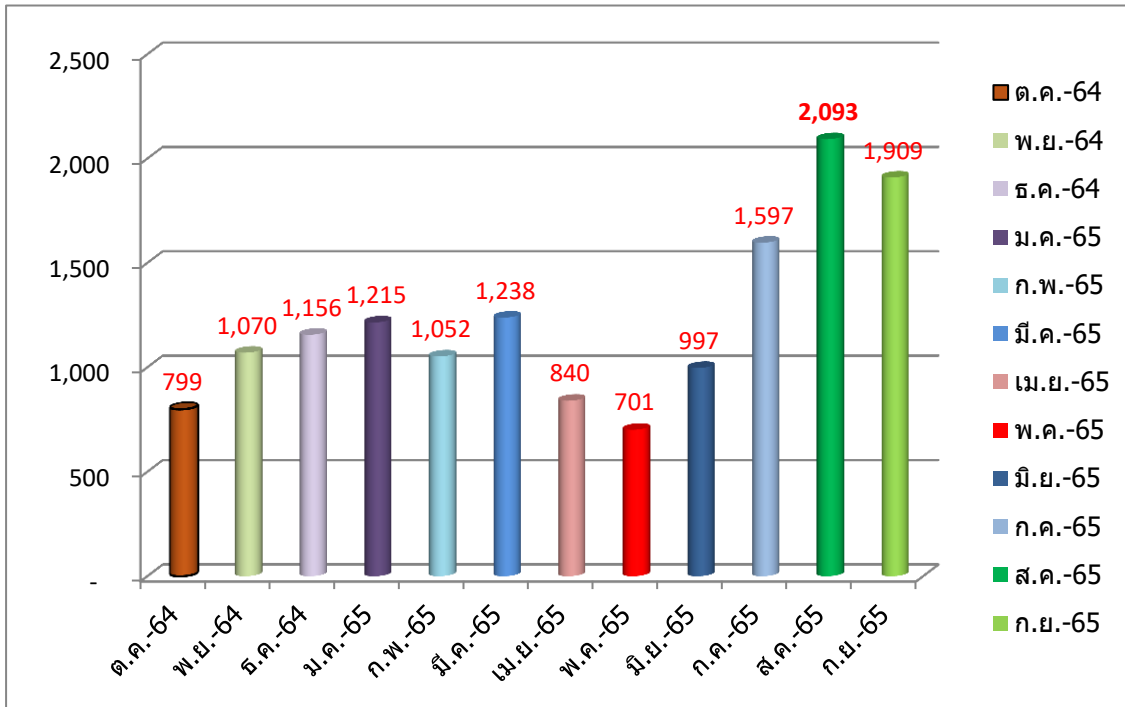

จำนวนผู้เข้าใช้บริการศูนย์วิทยบริการ ประจำปีงบประมาณ 2565
สำนักวิทยบริการและเทคโนโลยีสารสนเทศ

จำนวนผู้เข้าใช้บริการศูนย์วิทยบริการ ประจำปีงบประมาณ 2565
สำนักวิทยบริการและเทคโนโลยีสารสนเทศ

ที่	เดือน	พ.ศ.	จำนวน	หมายเหตุ
1	ตุลาคม	2564	799	
2	พฤศจิกายน	2564	1,070	
3	ธันวาคม	2564	1,156	
4	มกราคม	2565	1,215	
5	กุมภาพันธ์	2565	1,052	
6	มีนาคม	2565	1,238	
7	เมษายน	2565	840	
8	พฤษภาคม	2565	701	
9	มิถุนายน	2565	997	
10	กรกฎาคม	2565	1,597	
11	สิงหาคม	2565	2,093	
12	กันยายน	2565	1,909	
รวมสุทธิ			14,667	ข้อมูล ณ วันที่ 9 ต.ค. 65

ต.ค.-64	799
พ.ย.-64	1,070
ธ.ค.-64	1,156
ม.ค.-65	1,215
ก.พ.-65	1,052
มี.ค.-65	1,238
เม.ย.-65	840
พ.ค.-65	701
มิ.ย.-65	997
ก.ค.-65	1,597
ส.ค.-65	2,093
ก.ย.-65	1,909