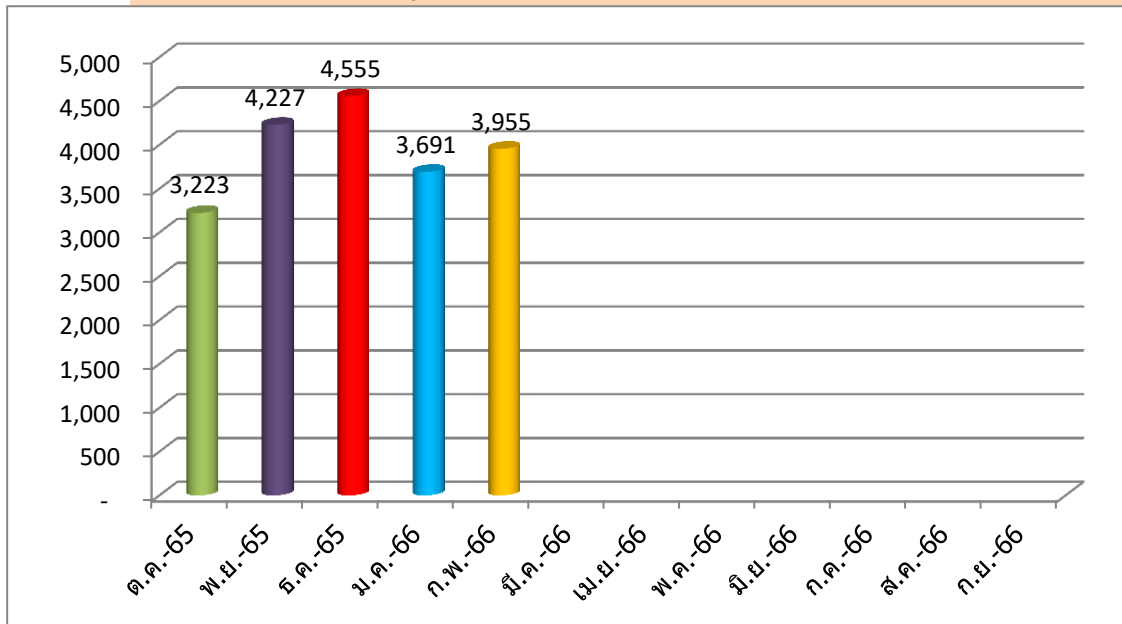

จำนวนผู้เข้าใช้บริการศูนย์วิทยบริการ ประจำปีงบประมาณ 2566
สำนักวิทยบริการและเทคโนโลยีสารสนเทศ

สถิติผู้ใช้บริการห้องสมุด ปีงบประมาณ 2566 (ภาพรวม)

จำนวนผู้ใช้บริการห้องสมุด ตั้งแต่ 1 ต.ค. 2565 - 22 ก.พ. 2566 ทั้งหมด 19,651 ครั้ง

สถิติผู้ใช้บริการห้องสมุด ปีงบประมาณ 2566 (จำแนกตามพื้นที่บริการ)

จำนวนผู้ใช้บริการห้องสมุด ตั้งแต่ 1 ต.ค. 2565 - 22 ก.พ. 2566 ทั้งหมด 19,651 ครั้ง

UDRU = 12,104 SPRU = 7,547

สถิติผู้ใช้บริการห้องสมุด ปีงบประมาณ 2566 (ศูนย์ในเมือง UDRU)

จำนวนผู้ใช้บริการห้องสมุด ตั้งแต่ 1 ต.ค. 2565 - 22 ก.พ. 2566 ศูนย์ในเมือง UDRU 12,104 ครั้ง

สถิติผู้ใช้บริการห้องสมุด ปีงบประมาณ 2566 (ศูนย์การศึกษาสามพร้าวน SPURU)

จำนวนผู้ใช้บริการห้องสมุด ตั้งแต่ 1 ต.ค. 2565 - 22 ก.พ. 2566 ศูนย์ในเมือง SPURU 7,547 ครั้ง