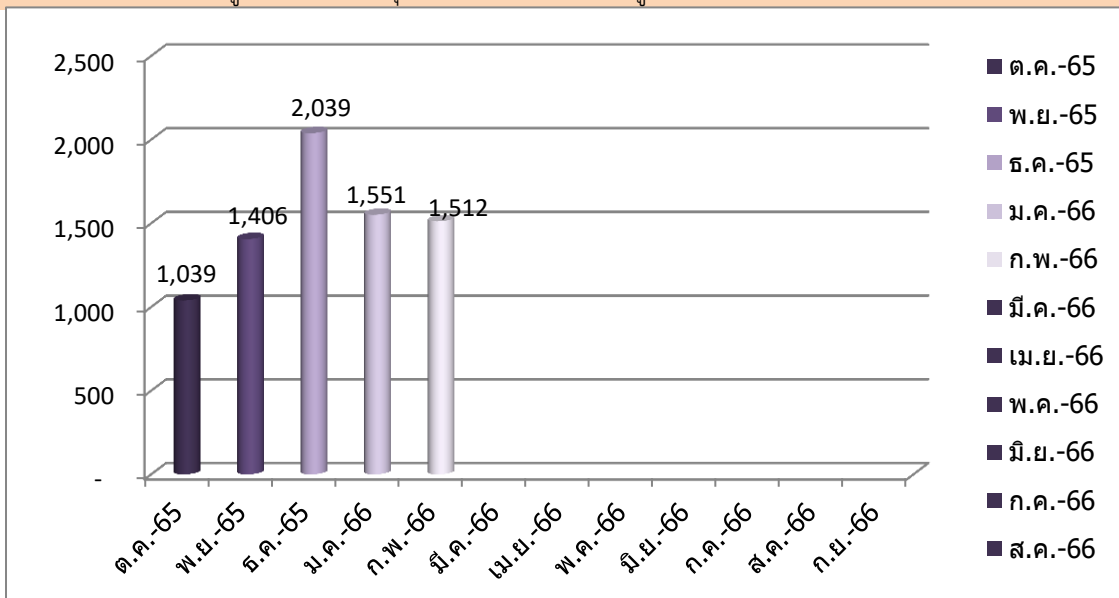

สถิติผู้ใช้บริการห้องสมุด ปีงบประมาณ 2566 (ศูนย์การศึกษาสามพร้าวน SPURU)

จำนวนผู้ใช้บริการห้องสมุด ตั้งแต่ 1 ต.ค. 2565 - 22 ก.พ. 2566 ศูนย์ในเมือง SPURU 7,547 ครั้ง