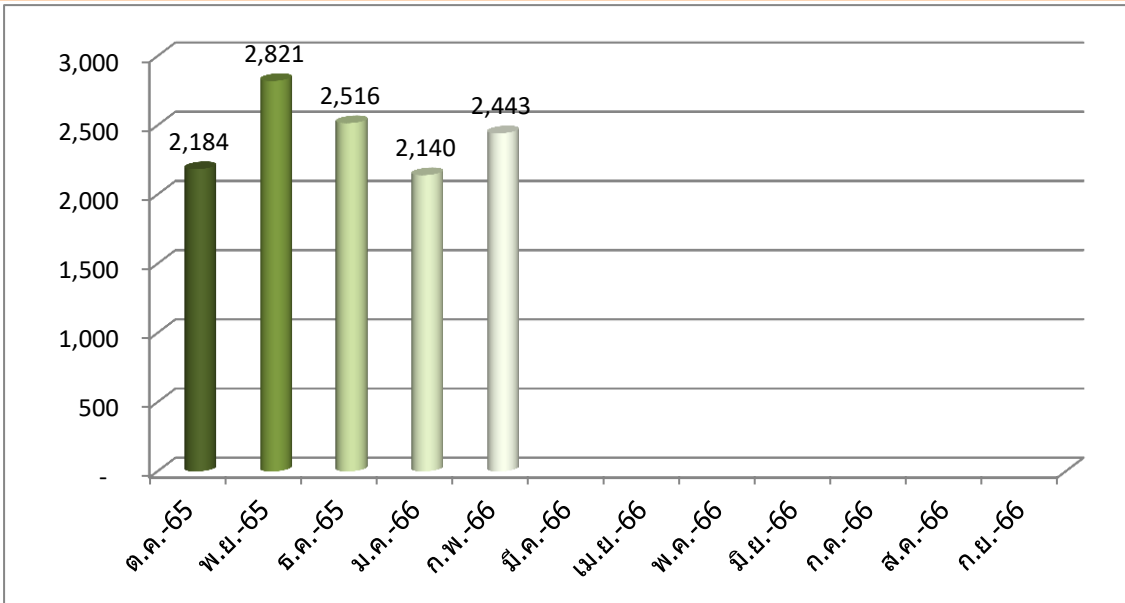

จำนวนผู้เข้าใช้บริการศูนย์วิทยบริการ ประจำปีงบประมาณ 2566
สำนักวิทยบริการและเทคโนโลยีสารสนเทศ

สถิติผู้ใช้บริการห้องสมุด ปีงบประมาณ 2566 (ภาพรวม)

จำนวนผู้ใช้บริการห้องสมุด ตั้งแต่ 1 ต.ค. 2565 - 22 ก.พ. 2566 ทั้งหมด 19,651 ครั้ง

สถิติผู้ใช้บริการห้องสมุด ปีงบประมาณ 2566 (จำแนกตามพื้นที่บริการ)

จำนวนผู้ใช้บริการห้องสมุด ตั้งแต่ 1 ต.ค. 2565 - 22 ก.พ. 2566 ทั้งหมด 19,651 ครั้ง

UDRU = 12,104 SPRU = 7,547

สถิติผู้ใช้บริการห้องสมุด ปีงบประมาณ 2566 (ศูนย์ในเมือง UDRU)