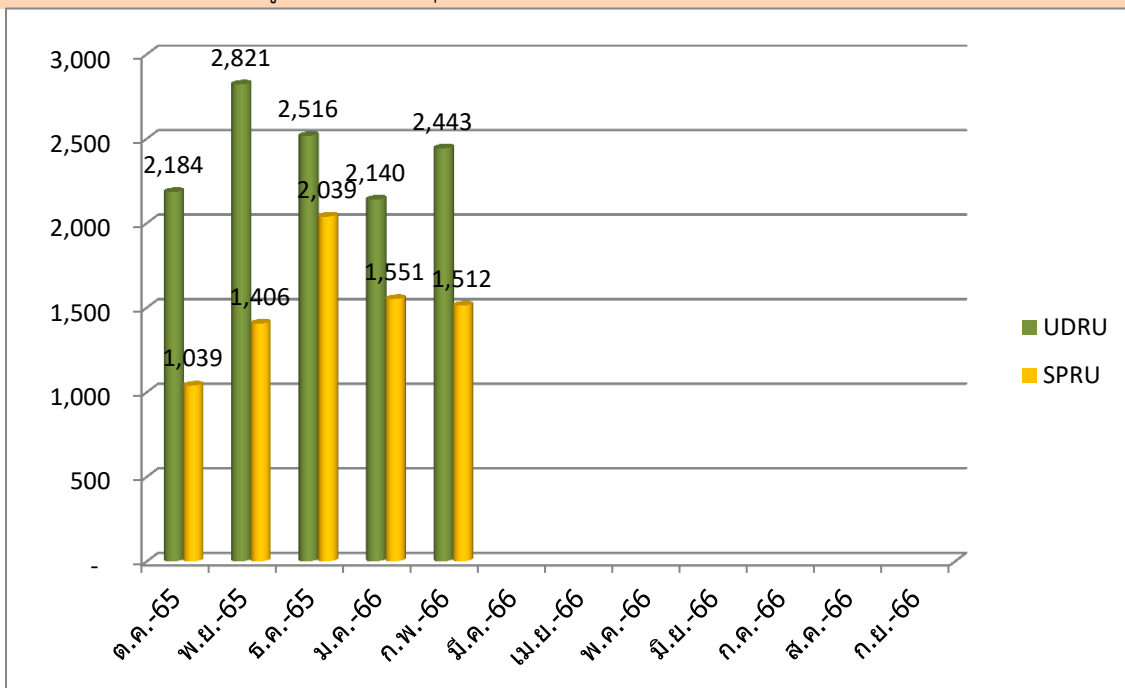

จำนวนผู้เข้าใช้บริการศูนย์วิทยบริการ ประจำปีงบประมาณ 2566
สำนักวิทยบริการและเทคโนโลยีสารสนเทศ

สถิติผู้ใช้บริการห้องสมุด ปีงบประมาณ 2566 (ภาพรวม)

จำนวนผู้ใช้บริการห้องสมุด ตั้งแต่ 1 ต.ค. 2565 - 22 ก.พ. 2566 ทั้งหมด 19,651 ครั้ง

สถิติผู้ใช้บริการห้องสมุด ปีงบประมาณ 2566 (จำแนกตามพื้นที่บริการ)

จำนวนผู้ใช้บริการห้องสมุด ตั้งแต่ 1 ต.ค. 2565 - 22 ก.พ. 2566 ทั้งหมด 19,651 ครั้ง

UDRU = 12,104 SPRU = 7,547

สถิติผู้ใช้บริการห้องสมุด ปีงบประมาณ 2566 (ศูนย์ในเมือง UDRU)

จำนวนผู้ใช้บริการห้องสมุด ตั้งแต่ 1 ต.ค. 2565 - 22 ก.พ. 2566 ศูนย์ในเมือง UDRU 12,104 ครั้ง

สถิติผู้ใช้บริการห้องสมุด ปีงบประมาณ 2566 (ศูนย์การศึกษาสามพร้าวน SPURU)

จำนวนผู้ใช้บริการห้องสมุด ตั้งแต่ 1 ต.ค. 2565 - 22 ก.พ. 2566 ศูนย์ในเมือง SPURU 7,547 ครั้ง